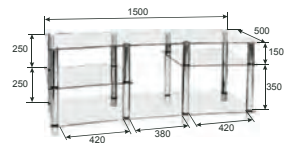

ТУМБА ПОД TV
TV AS-13.3
TV AS-14.3

Габариты (шхвхг):
AS-13.3: 700 x 950 x 530 мм
AS-14.3: 900 x 950 x 560 мм

STANDARD

ТУМБА ПОД TV
TV AS-6

Габариты (шхвхг):
1700 x 850 x 500 мм

ТУМБА ПОД TV
TV AS-7

Габариты (шхвхг):
1500 x 605 x 500 мм