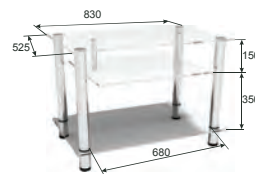

Габариты (шхвхг):
2200 x 710 x 500 мм

ТУМБА ПОД TV
TV AS-3.1

Габариты (шхвхг):
830 x 630 x 530 мм

ТУМБА ПОД TV
TV AS-1.2

Габариты (шхвхг):
830 x 630 x 530 мм

ТУМБА ПОД TV
TV AS-2

Габариты (шхвхг):
830 x 630 x 530 мм

ТУМБА ПОД TV
TV AS-1.1

Габариты (шхвхг):
830 x 630 x 530 мм

ТУМБА ПОД TV
TV AS-4.1

Габариты (шхвхг):
830 x 630 x 530 мм

ТУМБА ПОД TV
TV AS-4.2

Габариты (шхвхг):
830 x 630 x 530 мм

ТУМБА ПОД TV
TV AS-3.3

Габариты (шхвхг):
830 x 630 x 530 мм