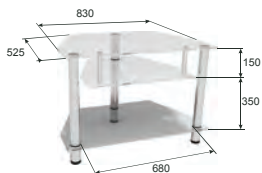

Габариты (шхвхг):
2200 x 710 x 500 мм

ТУМБА ПОД TV
TV AS-3.1

Габариты (шхвхг):
830 x 630 x 530 мм

ТУМБА ПОД TV
TV AS-1.2

Габариты (шхвхг):
830 x 630 x 530 мм

ТУМБА ПОД TV
TV AS-2

Габариты (шхвхг):
830 x 630 x 530 мм

ТУМБА ПОД TV
TV AS-1.1

Габариты (шхвхг):
830 x 630 x 530 мм

ТУМБА ПОД TV
TV AS-4.1

Габариты (шхвхг):
830 x 630 x 530 мм

ТУМБА ПОД TV
TV AS-4.2

Габариты (шхвхг):
830 x 630 x 530 мм

ТУМБА ПОД TV
TV AS-3.3

Габариты (шхвхг):
830 x 630 x 530 мм