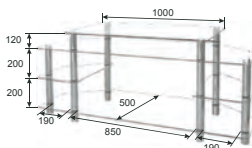

ТУМБА ПОД TV
TV AS-13.3
TV AS-14.3

Габариты (шхвхг):
AS-13.3: 700 x 950 x 530 мм
AS-14.3: 900 x 950 x 560 мм

STANDARD

ТУМБА ПОД TV
TV AS-6

Габариты (шхвхг):
1700 x 850 x 500 мм

ТУМБА ПОД TV
TV AS-7

Габариты (шхвхг):
1500 x 605 x 500 мм