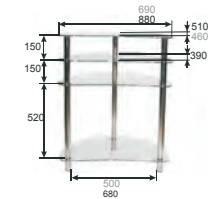

ТУМБА ПОД TV
TV AS-11

Габариты (шхвхг):
1150 x 585 x 500 мм

ТУМБА ПОД TV
TV Плазма 2

Габариты (шхвхг):
1200 x 675 x 400 мм

ТУМБА ПОД TV
TV AS-12.1

Габариты (шхвхг):
1150 x 1240 x 500 мм

ТУМБА ПОД TV
TV Плазма 3

Габариты (шхвхг):
1200 x 490 x 450 мм

ТУМБА ПОД TV
TV Плазма 4

Габариты (шхвхг):
1200 x 490 x 450 мм

ТУМБА ПОД TV
TV AS 8

Габариты (шхвхг):
1700 x 1440 x 500 мм

ТУМБА ПОД TV
TV AS-13.4
TV AS-14.4

Габариты (шхвхг):
AS-13.4: 700 x 950 x 530 мм
AS-14.4: 900 x 950 x 560 мм

ТУМБА ПОД TV
TV AS-13.3
TV AS-14.3

Габариты (шхвхг):
AS-13.3: 700 x 950 x 530 мм
AS-14.3: 900 x 950 x 560 мм

STANDARD

ТУМБА ПОД TV
TV AS-6

Габариты (шхвхг):
1700 x 850 x 500 мм

ТУМБА ПОД TV
TV AS-7

Габариты (шхвхг):
1500 x 605 x 500 мм