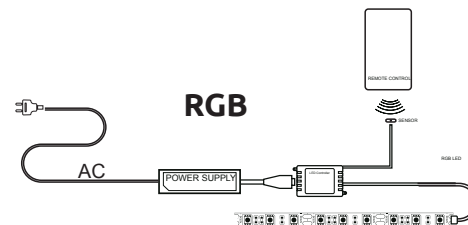

LACONICA

PREMIUM

КОМПЛЕКТАЦИЯ

Размеры (шхвхг), мм:

↗ **1600 x 520 x 430**

Система открывания:

Направляющие скрытого монтажа с отталкивателем

Корпус:

Alvic luxe
Antracita

Фасад:

Alvic luxe
Rojo

МЕСТО ПОД АППАРАТУРУ

■ 660 x 150 x 390 мм (X1)

* Со всеми возможными цветами вы можете ознакомиться в конце каталога

Design and usability

HOSTINN

ДОПОЛНИТЕЛЬНЫЕ ОПЦИИ

Светодиодная подсветка