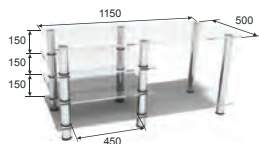

ТУМБА ПОД TV
TV AS-11

Габариты (шхвхг):
1150 x 585 x 500 мм

ТУМБА ПОД TV
TV Плазма 2

Габариты (шхвхг):
1200 x 675 x 400 мм

ТУМБА ПОД TV
TV AS-12.1

Габариты (шхвхг):
1150 x 1240 x 500 мм

ТУМБА ПОД TV
TV Плазма 3