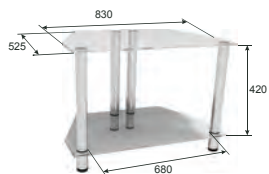

Габариты (шхвхг):
2200 x 710 x 500 мм

ТУМБА ПОД TV
TV AS-3.1

Габариты (шхвхг):
830 x 630 x 530 мм

ТУМБА ПОД TV
TV AS-1.2

Габариты (шхвхг):
830 x 630 x 530 мм

ТУМБА ПОД TV
TV AS-2

Габариты (шхвхг):
830 x 630 x 530 мм

ТУМБА ПОД TV
TV AS-1.1

Габариты (шхвхг):
830 x 630 x 530 мм

ТУМБА ПОД TV
TV AS-4.1

Габариты (шхвхг):
830 x 630 x 530 мм

ТУМБА ПОД TV
TV AS-4.2

Габариты (шхвхг):
830 x 630 x 530 мм

ТУМБА ПОД TV
TV AS-3.3

Габариты (шхвхг):
830 x 630 x 530 мм