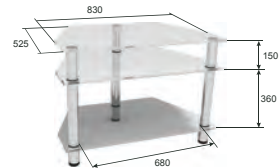

ТУМБА ПОД TV
TV AS-3.1

Габариты (шхвхг):
830 x 630 x 530 мм