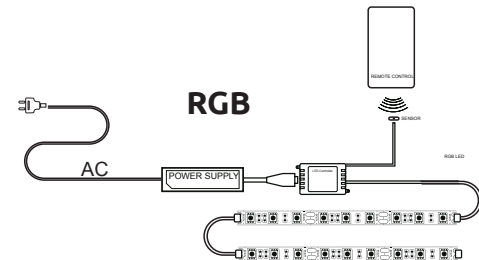

TV AS 24

LUX

КОМПЛЕКТАЦИЯ

Размеры (шхвхг), мм:

↗ **1365 x 515 x 450**

Система открывания:

Направляющие скрытого монтажа с доводчиками

Ручка:

HDL 01

Цвет: белый

Корпус:

Орех 170

Фасад:

**Alvic luxe
Blanco**

МЕСТО ПОД АППАРАТУРУ

■ 450 x 150 x 415 мм (X1)

X1		X1
X1		X1
X1		X1

Стекло 8 мм

* Со всеми возможными цветами вы можете ознакомиться в конце каталога

ДОПОЛНИТЕЛЬНЫЕ ОПЦИИ

Светодиодная подсветка