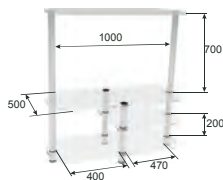

ТУМБА ПОД TV
TV AS-11

Габариты (шхвхг):
1150 x 585 x 500 мм

ТУМБА ПОД TV
TV Плазма 2

Габариты (шхвхг):
1200 x 675 x 400 мм

ТУМБА ПОД TV
TV AS-12.1

Габариты (шхвхг):
1150 x 1240 x 500 мм

ТУМБА ПОД TV
TV Плазма 3