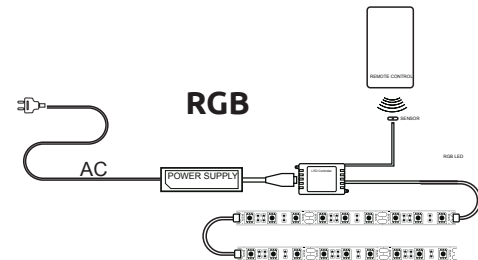

ДОПОЛНИТЕЛЬНЫЕ ОПЦИИ

Светодиодная подсветка