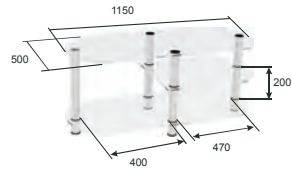

ТУМБА ПОД TV
TV AS-12.2 (плазма)

Габариты (шхвхг):
1150 x 520 x 500 мм