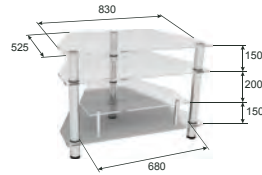

ТУМБА ПОД TV
TV AS-1.1

Габариты (шхвхг):
830 x 630 x 530 мм

ТУМБА ПОД TV
TV AS-4.1

Габариты (шхвхг):
830 x 630 x 530 мм

ТУМБА ПОД TV
TV AS-4.2

Габариты (шхвхг):
830 x 630 x 530 мм

ТУМБА ПОД TV
TV AS-3.3

Габариты (шхвхг):
830 x 630 x 530 мм