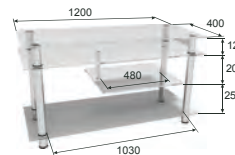

ТУМБА ПОД TV
TV AS-11

Габариты (шхвхг):
1150 x 585 x 500 мм

ТУМБА ПОД TV
TV Плазма 2

Габариты (шхвхг):
1200 x 675 x 400 мм

ТУМБА ПОД TV
TV AS-12.1

Габариты (шхвхг):
1150 x 1240 x 500 мм

ТУМБА ПОД TV
TV Плазма 3