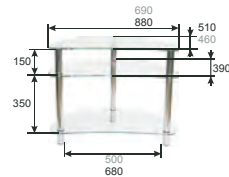

Габариты (шхвхг):
2200 x 710 x 500 мм

ТУМБА ПОД TV
TV AS-3.1

Габариты (шхвхг):
830 x 630 x 530 мм

ТУМБА ПОД TV
TV AS-1.2

Габариты (шхвхг):
830 x 630 x 530 мм

ТУМБА ПОД TV
TV AS-2

Габариты (шхвхг):
830 x 630 x 530 мм

ТУМБА ПОД TV
TV AS-1.1

Габариты (шхвхг):
830 x 630 x 530 мм

ТУМБА ПОД TV
TV AS-4.1

Габариты (шхвхг):
830 x 630 x 530 мм

ТУМБА ПОД TV
TV AS-4.2

Габариты (шхвхг):
830 x 630 x 530 мм

ТУМБА ПОД TV
TV AS-3.3

Габариты (шхвхг):
830 x 630 x 530 мм

ТУМБА ПОД TV
TV AS-3.2

Габариты (шхвхг):
830 x 630 x 530 мм

ТУМБА ПОД TV
TV AS-13.1
TV AS-14.1

Габариты (шхвхг):
AS-13.1: 700 x 620 x 530 мм
AS-14.1: 900 x 620 x 560 мм

ТУМБА ПОД TV
TV AS-13.2
TV AS-14.2

Габариты (шхвхг):
AS-13.2: 700 x 620 x 530 мм
AS-14.2: 900 x 620 x 560 мм