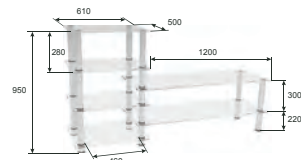

ТУМБА ПОД TV
TV AS-10

Габариты (шхвхг):
1810 x 1025 x 500 мм