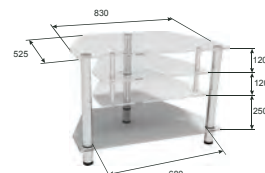

ТУМБА ПОД TV
TV AS-4.2

Габариты (шхвхг):
830 x 630 x 530 мм