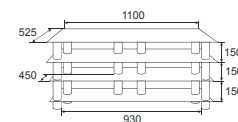

ХИТ ПРОДАЖ

СТОЙКА ДЛЯ ЦВЕТОВ №9

Габариты:
D400, B1600 мм

СТОЙКА ДЛЯ ЦВЕТОВ №7

Габариты:
Ш1000, B1600 мм

СТОЙКА ДЛЯ ЦВЕТОВ №6

Габариты:
D850, B1600 мм

СТОЙКА ДЛЯ ЦВЕТОВ №1