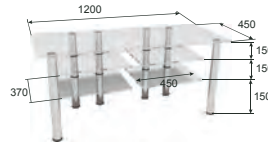

ТУМБА ПОД TV
TV Плазма 4

Габариты (шхвхг):
1200 x 490 x 450 мм