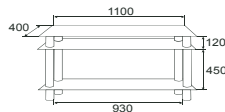

ХИТ ПРОДАЖ

СТОЙКА ДЛЯ ЦВЕТОВ №9

Габариты:
D400, B1600 мм

СТОЙКА ДЛЯ ЦВЕТОВ №7

Габариты:
Ш1000, B1600 мм

СТОЙКА ДЛЯ ЦВЕТОВ №6

Габариты:
D850, B1600 мм

СТОЙКА ДЛЯ ЦВЕТОВ №1