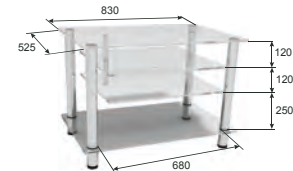

ТУМБА ПОД TV
TV AS-1.2

Габариты (шхвхг):
830 x 630 x 530 мм