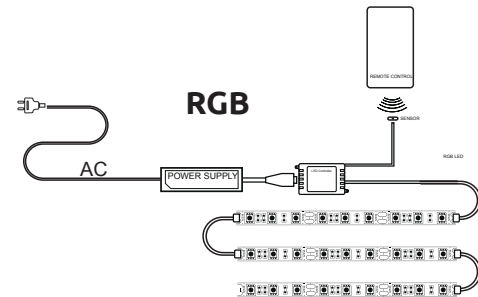

ДОПОЛНИТЕЛЬНЫЕ ОПЦИИ

Светодиодная подсветка