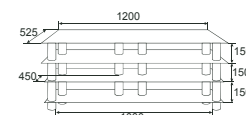

ХИТ ПРОДАЖ

СТОЙКА ДЛЯ ЦВЕТОВ №9

Габариты:
D400, B1600 мм

СТОЙКА ДЛЯ ЦВЕТОВ №7

Габариты:
Ш1000, B1600 мм

СТОЙКА ДЛЯ ЦВЕТОВ №6

Габариты:
D850, B1600 мм

СТОЙКА ДЛЯ ЦВЕТОВ №1