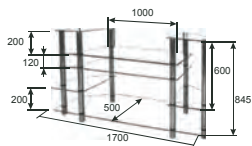

STANDARD

ТУМБА ПОД TV
TV AS-6

Габариты (шхвхг):
1700 x 850 x 500 мм