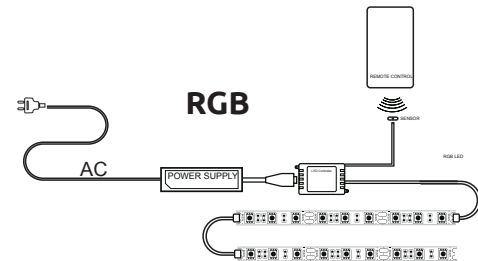

VENTURO

PREMIUM

КОМПЛЕКТАЦИЯ

Размеры (шхвхг), мм:

↗ **1530 x 440 x 460**

Система открывания:

Направляющие скрытого монтажа с доводчиками

Ручка:

HDL 01

Цвет: хром рефлект

Корпус:

**Alvic luxe
Burdeos**

Фасад:

**Alvic
Euroline 02**

МЕСТО ПОД АППАРАТУРУ

■ 475 x 110 x 440 мм (X1)

Стекло 8 мм

* Со всеми возможными цветами вы можете ознакомиться в конце каталога

ДОПОЛНИТЕЛЬНЫЕ ОПЦИИ

Светодиодная подсветка