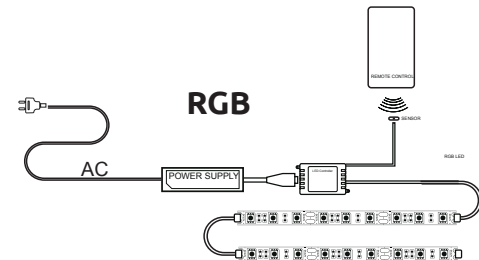

STRONGO

PREMIUM

КОМПЛЕКТАЦИЯ

Размеры (шхвхг), мм:

↗ **2200x500x580**

Система открывания:

Внешние ящики с доводчиками,
внутренние ящики
с отталкивателем

Ручка:

HDL 01

Цвет: хром рефлект

Корпус:

**Alvic Luxe
Negro**

Фасад:

**Alvic Luxe
Negro**

МЕСТО ПОД АППАРАТУРУ

■ 540 x 155 x 540 мм (X1)

Стекло 8 мм

* Со всеми возможными цветами вы можете ознакомиться в конце каталога

ДОПОЛНИТЕЛЬНЫЕ ОПЦИИ

Светодиодная подсветка