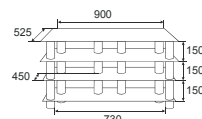

ХИТ ПРОДАЖ

СТОЙКА ДЛЯ ЦВЕТОВ №9

Габариты:
D400, B1600 мм

СТОЙКА ДЛЯ ЦВЕТОВ №7

Габариты:
Ш1000, B1600 мм

СТОЙКА ДЛЯ ЦВЕТОВ №6

Габариты:
D850, B1600 мм

СТОЙКА ДЛЯ ЦВЕТОВ №1