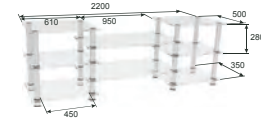

ТУМБА ПОД TV
TV AS-9 (плазма)

Габариты (шхвхг):
1500 x 640 x 500 мм

ТУМБА ПОД TV
TV AS-10

Габариты (шхвхг):
1810 x 1025 x 500 мм

ТУМБА ПОД TV
TV AS-12.2 (плазма)

Габариты (шхвхг):
1150 x 520 x 500 мм

ТУМБА ПОД TV
TV AS-5 (плазма)