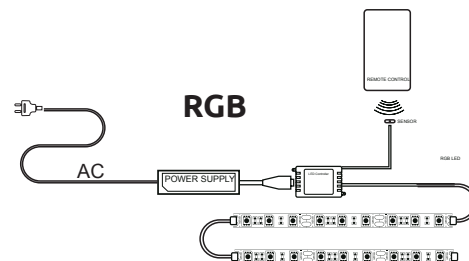

МЕСТО ПОД АППАРАТУРУ

■ 440 x 155 x 540 мм (X1)

Стекло 8 мм

* Со всеми возможными цветами вы можете ознакомиться в конце каталога

Design and usability

HOSTINN

ДОПОЛНИТЕЛЬНЫЕ ОПЦИИ

Светодиодная подсветка