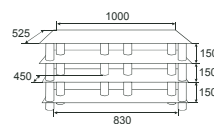

ХИТ ПРОДАЖ

СТОЙКА ДЛЯ ЦВЕТОВ №9

Габариты:
D400, B1600 мм

СТОЙКА ДЛЯ ЦВЕТОВ №7

Габариты:
Ш1000, B1600 мм

СТОЙКА ДЛЯ ЦВЕТОВ №6

Габариты:
D850, B1600 мм

СТОЙКА ДЛЯ ЦВЕТОВ №1