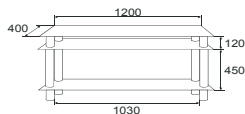

ХИТ ПРОДАЖ

СТОЙКА ДЛЯ ЦВЕТОВ №9

Габариты:
D400, B1600 мм

СТОЙКА ДЛЯ ЦВЕТОВ №7

Габариты:
Ш1000, B1600 мм

СТОЙКА ДЛЯ ЦВЕТОВ №6

Габариты:
D850, B1600 мм

СТОЙКА ДЛЯ ЦВЕТОВ №1