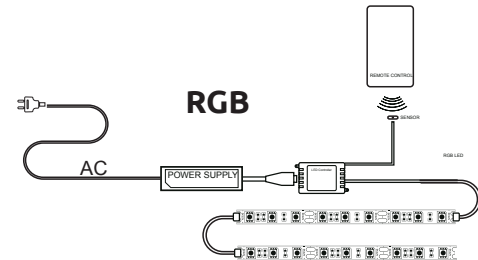

WELLEN

PREMIUM

КОМПЛЕКТАЦИЯ

Размеры (шхвхг), мм:

↗ **1800 x 500 x 580**

Система открывания:

Внешние ящики с доводчиками,
внутренние ящики
с отталкивателем

Ручка:

HDL 01

Цвет: хром рефлект

Корпус:

**Alvic luxe
Blanco**

Фасад:

**Alvic luxe
Negro**

МЕСТО ПОД АППАРАТУРУ

■ 390 x 155 x 540 мм (X1)

Стекло 8 мм

* Со всеми возможными цветами вы можете ознакомиться в конце каталога

ДОПОЛНИТЕЛЬНЫЕ ОПЦИИ

Светодиодная подсветка