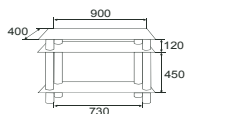

ХИТ ПРОДАЖ

СТОЙКА ДЛЯ ЦВЕТОВ №9

Габариты:
D400, B1600 мм

СТОЙКА ДЛЯ ЦВЕТОВ №7

Габариты:
Ш1000, B1600 мм

СТОЙКА ДЛЯ ЦВЕТОВ №6

Габариты:
D850, B1600 мм

СТОЙКА ДЛЯ ЦВЕТОВ №1