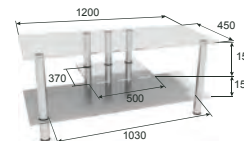

ТУМБА ПОД TV
TV AS-11

Габариты (шхвхг):
1150 x 585 x 500 мм

ТУМБА ПОД TV
TV Плазма 2

Габариты (шхвхг):
1200 x 675 x 400 мм

ТУМБА ПОД TV
TV AS-12.1

Габариты (шхвхг):
1150 x 1240 x 500 мм

ТУМБА ПОД TV
TV Плазма 3