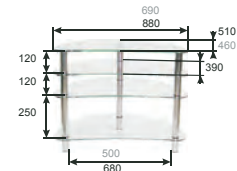

Габариты (шхвхг):
2200 x 710 x 500 мм

ТУМБА ПОД TV
TV AS-3.1

Габариты (шхвхг):
830 x 630 x 530 мм

ТУМБА ПОД TV
TV AS-1.2

Габариты (шхвхг):
830 x 630 x 530 мм

ТУМБА ПОД TV
TV AS-2

Габариты (шхвхг):
830 x 630 x 530 мм

ТУМБА ПОД TV
TV AS-1.1

Габариты (шхвхг):
830 x 630 x 530 мм

ТУМБА ПОД TV
TV AS-4.1

Габариты (шхвхг):
830 x 630 x 530 мм

ТУМБА ПОД TV
TV AS-4.2

Габариты (шхвхг):
830 x 630 x 530 мм

ТУМБА ПОД TV
TV AS-3.3

Габариты (шхвхг):
830 x 630 x 530 мм

ТУМБА ПОД TV
TV AS-3.2

Габариты (шхвхг):
830 x 630 x 530 мм

ТУМБА ПОД TV
TV AS-13.1
TV AS-14.1

Габариты (шхвхг):
AS-13.1: 700 x 620 x 530 мм
AS-14.1: 900 x 620 x 560 мм

ТУМБА ПОД TV
TV AS-13.2
TV AS-14.2

Габариты (шхвхг):
AS-13.2: 700 x 620 x 530 мм
AS-14.2: 900 x 620 x 560 мм