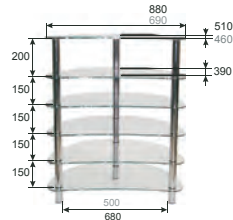

Габариты (шхвхг):
1200 x 490 x 450 мм

ТУМБА ПОД TV
TV Плазма 4

Габариты (шхвхг):
1200 x 490 x 450 мм

ТУМБА ПОД TV
TV AS 8

Габариты (шхвхг):
1700 x 1440 x 500 мм

ТУМБА ПОД TV
TV AS-13.4
TV AS-14.4

Габариты (шхвхг):
AS-13.4: 700 x 950 x 530 мм
AS-14.4: 900 x 950 x 560 мм

ТУМБА ПОД TV
TV AS-13.3
TV AS-14.3

Габариты (шхвхг):
AS-13.3: 700 x 950 x 530 мм
AS-14.3: 900 x 950 x 560 мм

STANDARD

ТУМБА ПОД TV
TV AS-6

Габариты (шхвхг):
1700 x 850 x 500 мм

ТУМБА ПОД TV
TV AS-7

Габариты (шхвхг):
1500 x 605 x 500 мм