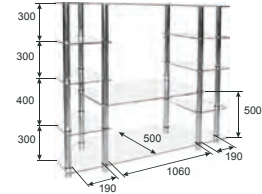

ТУМБА ПОД TV
TV AS 8

Габариты (шхвхг):
1700 x 1440 x 500 мм