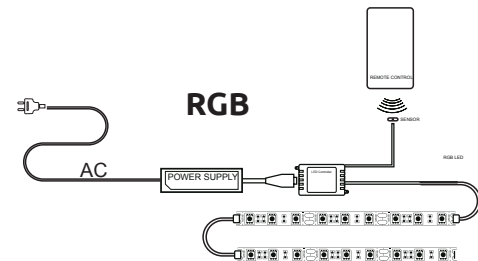

Alvic luxe

Lava

МЕСТО ПОД АППАРАТУРУ

■ 605 x 110 x 440 мм (X1)

ДОПОЛНИТЕЛЬНЫЕ ОПЦИИ

Светодиодная подсветка

Стекло 8 мм

* Со всеми возможными цветами вы можете ознакомиться в конце каталога