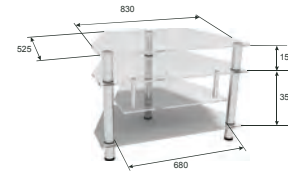

ТУМБА ПОД TV
TV AS-1.1

Габариты (шхвхг):
830 x 630 x 530 мм

ТУМБА ПОД TV
TV AS-4.1

Габариты (шхвхг):
830 x 630 x 530 мм

ТУМБА ПОД TV
TV AS-4.2

Габариты (шхвхг):
830 x 630 x 530 мм

ТУМБА ПОД TV
TV AS-3.3

Габариты (шхвхг):
830 x 630 x 530 мм