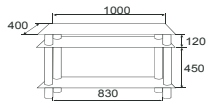

ХИТ ПРОДАЖ

СТОЙКА ДЛЯ ЦВЕТОВ №9

Габариты:
D400, B1600 мм

СТОЙКА ДЛЯ ЦВЕТОВ №7

Габариты:
Ш1000, B1600 мм

СТОЙКА ДЛЯ ЦВЕТОВ №6

Габариты:
D850, B1600 мм

СТОЙКА ДЛЯ ЦВЕТОВ №1