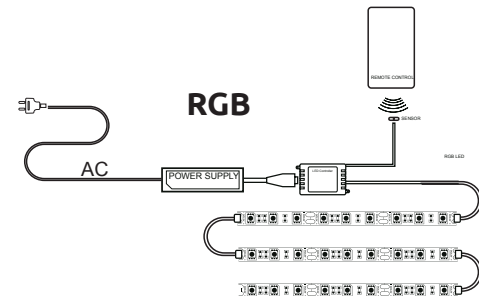

ДОПОЛНИТЕЛЬНЫЕ ОПЦИИ

Светодиодная подсветка